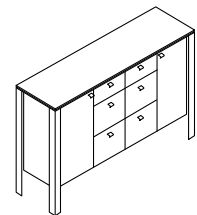

width 500
length 2330

ALTO CREDENZA UNITS 2330 RANGE

type L3
height 780

type M3
height 990

type H3
height 1155

width 500
length 2330

ALTO CREDENZA UNITS 1895 RANGE

type L1
height 780

type M1
height 990

type H1
height 1155

width 500
length 1895

ALTO CREDENZA UNITS 1895 RANGE

type L2
height 780

type M2
height 990

type H2
height 1155

width 500
length 1895

ALTO CREDENZA UNITS 1895 RANGE

type L3
height 780

type M3
height 990

type H3
height 1155

width 500
length 1895