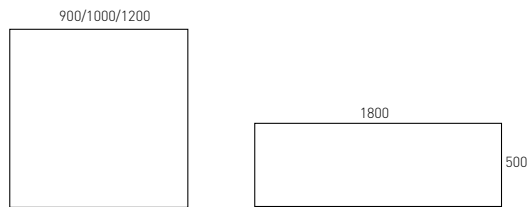

ALTO RECTILINEAR TABLES

height 720

ALTO SQUARE TABLES

height 720

ALTO OCCASIONAL TABLES

height 350

ALTO CIRCULAR TABLES

height 720