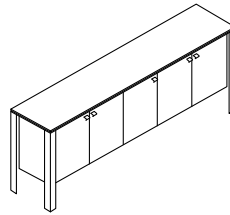

ALTO RECTILINEAR TABLES

height 720

ALTO SQUARE TABLES

height 720

ALTO OCCASIONAL TABLES

height 350

ALTO CIRCULAR TABLES

height 720

ALTO DESK CREDENZA UNITS 1755 RANGE

width 500
length 1755

type C1
height 650

type C2
height 650

type C3
height 650

ALTO MOBILE PEDESTAL

width 450
length 700
height 635

ALTO CREDENZA UNITS 2330 RANGE

type L1
height 780

type M1
height 990

type H1
height 1155

width 500
length 2330

ALTO CREDENZA UNITS 2330 RANGE

type L2
height 780

type M2
height 990

type H2
height 1155

width 500
length 2330

ALTO CREDENZA UNITS 2330 RANGE

type L3
height 780

type M3
height 990

type H3
height 1155

width 500
length 2330

ALTO CREDENZA UNITS 1895 RANGE

type L1
height 780