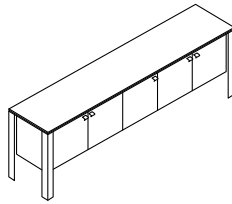

ALTO RECTILINEAR TABLES

height 720

ALTO SQUARE TABLES

height 720

ALTO OCCASIONAL TABLES

height 350

ALTO CIRCULAR TABLES

height 720

ALTO DESK CREDENZA UNITS 1755 RANGE

width 500
length 1755

type C1
height 650

type C2
height 650

type C3
height 650

ALTO MOBILE PEDESTAL

width 450
length 700
height 635

ALTO CREDENZA UNITS 2330 RANGE

type L1
height 780

type M1
height 990

type H1
height 1155

width 500
length 2330

ALTO CREDENZA UNITS 2330 RANGE

type L2
height 780

type M2
height 990

type H2
height 1155

width 500
length 2330

ALTO CREDENZA UNITS 2330 RANGE

type L3
height 780

type M3
height 990

type H3
height 1155

width 500
length 2330

ALTO CREDENZA UNITS 1895 RANGE

type L1
height 780