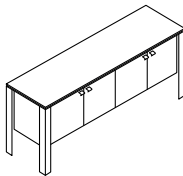

type L1
height 780

type M1
height 990

type H1
height 1155

width 500
length 2330

ALTO CREDENZA UNITS 2330 RANGE

type L2
height 780

type M2
height 990

type H2
height 1155

width 500
length 2330

ALTO CREDENZA UNITS 2330 RANGE

type L3
height 780

type M3
height 990

type H3
height 1155

width 500
length 2330

ALTO CREDENZA UNITS 1895 RANGE

type L1
height 780

type M1
height 990

type H1
height 1155

width 500
length 1895

ALTO CREDENZA UNITS 1895 RANGE

type L2
height 780

type M2
height 990

type H2
height 1155

width 500
length 1895