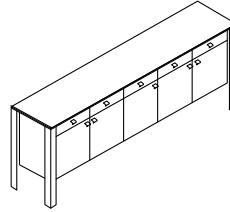

ALTO DESK CREDENZA UNITS 1755 RANGE

width 500
length 1755

type C1
height 650

type C2
height 650

type C3
height 650

ALTO MOBILE PEDESTAL

width 450
length 700
height 635

ALTO CREDENZA UNITS 2330 RANGE

type L1
height 780

type M1
height 990

type H1
height 1155

width 500
length 2330

ALTO CREDENZA UNITS 2330 RANGE

type L2
height 780

type M2
height 990

type H2
height 1155

width 500
length 2330

ALTO CREDENZA UNITS 2330 RANGE

type L3
height 780

type M3
height 990

type H3
height 1155

width 500
length 2330

ALTO CREDENZA UNITS 1895 RANGE

type L1
height 780

type M1
height 990

type H1
height 1155

width 500
length 1895

ALTO CREDENZA UNITS 1895 RANGE

type L2
height 780

type M2
height 990

type H2
height 1155

width 500
length 1895