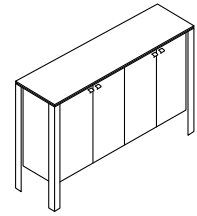

type L1
height 780

type M1
height 990

type H1
height 1155

width 500
length 2330

ALTO CREDENZA UNITS 2330 RANGE

type L2
height 780

type M2
height 990

type H2
height 1155

width 500
length 2330

ALTO CREDENZA UNITS 2330 RANGE

type L3
height 780

type M3
height 990

type H3
height 1155

width 500
length 2330

ALTO CREDENZA UNITS 1895 RANGE

type L1
height 780

type M1
height 990

type H1
height 1155

width 500
length 1895

ALTO CREDENZA UNITS 1895 RANGE

type L2
height 780

type M2
height 990

type H2
height 1155

width 500
length 1895

ALTO CREDENZA UNITS 1895 RANGE

type L3
height 780

type M3
height 990

type H3
height 1155

width 500
length 1895