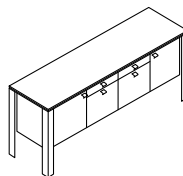

width 500
length 2330

ALTO CREDENZA UNITS 2330 RANGE

type L3
height 780

type M3
height 990

type H3
height 1155

width 500
length 2330

ALTO CREDENZA UNITS 1895 RANGE

type L1
height 780

type M1
height 990

type H1
height 1155

width 500
length 1895

ALTO CREDENZA UNITS 1895 RANGE

type L2
height 780

type M2
height 990

type H2
height 1155

width 500
length 1895

ALTO CREDENZA UNITS 1895 RANGE

type L3
height 780

type M3
height 990

type H3
height 1155

width 500
length 1895