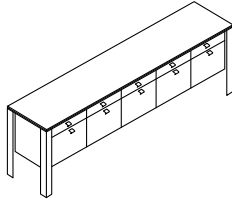

ALTO DESK CREDENZA UNITS 1755 RANGE

width 500
length 1755

type C1
height 650

type C2
height 650

type C3
height 650

ALTO MOBILE PEDESTAL

width 450
length 700
height 635

ALTO CREDENZA UNITS 2330 RANGE

type L1
height 780

type M1
height 990

type H1
height 1155

width 500
length 2330

ALTO CREDENZA UNITS 2330 RANGE

type L2
height 780

type M2
height 990

type H2
height 1155

width 500
length 2330

ALTO CREDENZA UNITS 2330 RANGE

type L3
height 780

type M3
height 990

type H3
height 1155

width 500
length 2330

ALTO CREDENZA UNITS 1895 RANGE

type L1
height 780

type M1
height 990

type H1
height 1155

width 500
length 1895

ALTO CREDENZA UNITS 1895 RANGE

type L2
height 780

type M2
height 990

type H2
height 1155

width 500
length 1895