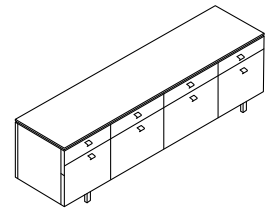

ALTO RECTILINEAR TABLES

height 720

ALTO SQUARE TABLES

height 720

ALTO OCCASIONAL TABLES

height 350

ALTO CIRCULAR TABLES

height 720

ALTO DESK CREDENZA UNITS 1755 RANGE

width 500
length 1755

type C1
height 650

type C2
height 650

type C3
height 650

ALTO MOBILE PEDESTAL

width 450
length 700
height 635

ALTO CREDENZA UNITS 2330 RANGE

type L1
height 780

type M1
height 990

type H1
height 1155

width 500
length 2330

ALTO CREDENZA UNITS 2330 RANGE

type L2
height 780

type M2
height 990

type H2
height 1155