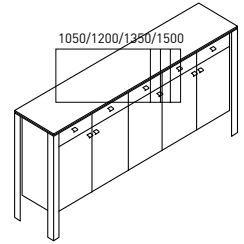

ALTO DESK CREDENZA UNITS 1755 RANGE

width 500
length 1755

type C1
height 650

type C2
height 650

type C3
height 650

ALTO MOBILE PEDESTAL

width 450
length 700
height 635

ALTO CREDENZA UNITS 2330 RANGE

type L1
height 780

type M1
height 990

type H1
height 1155

width 500
length 2330

ALTO CREDENZA UNITS 2330 RANGE

type L2
height 780

type M2
height 990

type H2
height 1155

width 500
length 2330

ALTO CREDENZA UNITS 2330 RANGE

type L3
height 780

type M3
height 990

type H3
height 1155

width 500
length 2330

ALTO CREDENZA UNITS 1895 RANGE

type L1
height 780

type M1
height 990

type H1
height 1155

width 500
length 1895

ALTO CREDENZA UNITS 1895 RANGE

type L2
height 780

type M2
height 990

type H2
height 1155

width 500
length 1895