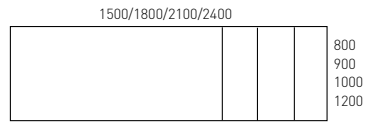

ALTO RECTILINEAR TABLES

height 720

ALTO SQUARE TABLES

height 720

ALTO OCCASIONAL TABLES

height 350

ALTO CIRCULAR TABLES

height 720