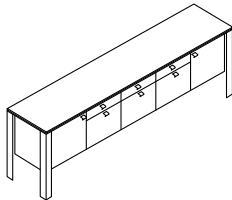

ALTO DESK CREDENZA UNITS 1755 RANGE

width 500
length 1755

type C1
height 650

type C2
height 650

type C3
height 650

ALTO MOBILE PEDESTAL

width 450
length 700
height 635

ALTO CREDENZA UNITS 2330 RANGE

type L1
height 780

type M1
height 990

type H1
height 1155

width 500
length 2330

ALTO CREDENZA UNITS 2330 RANGE

type L2
height 780

type M2
height 990

type H2
height 1155

width 500
length 2330

ALTO CREDENZA UNITS 2330 RANGE

type L3
height 780

type M3
height 990

type H3
height 1155

width 500
length 2330

ALTO CREDENZA UNITS 1895 RANGE

type L1
height 780

type M1
height 990

type H1
height 1155

width 500
length 1895

ALTO CREDENZA UNITS 1895 RANGE

type L2
height 780

type M2
height 990

type H2
height 1155

width 500
length 1895