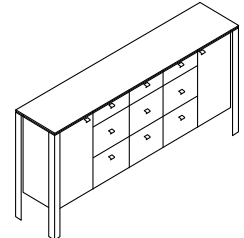

type L1
height 780

type M1
height 990

type H1
height 1155

width 500
length 2330

ALTO CREDENZA UNITS 2330 RANGE

type L2
height 780

type M2
height 990

type H2
height 1155

width 500
length 2330

ALTO CREDENZA UNITS 2330 RANGE

type L3
height 780

type M3
height 990

type H3
height 1155

width 500
length 2330

ALTO CREDENZA UNITS 1895 RANGE

type L1
height 780

type M1
height 990

type H1
height 1155

width 500
length 1895

ALTO CREDENZA UNITS 1895 RANGE

type L2
height 780

type M2
height 990

type H2
height 1155

width 500
length 1895