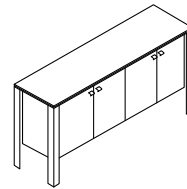

type L1
height 780

type M1
height 990

type H1
height 1155

width 500
length 2330

ALTO CREDENZA UNITS 2330 RANGE

type L2
height 780

type M2
height 990

type H2
height 1155

width 500
length 2330

ALTO CREDENZA UNITS 2330 RANGE

type L3
height 780

type M3
height 990

type H3
height 1155

width 500
length 2330

ALTO CREDENZA UNITS 1895 RANGE

type L1
height 780

type M1
height 990

type H1
height 1155

width 500
length 1895

ALTO CREDENZA UNITS 1895 RANGE

type L2
height 780

type M2
height 990

type H2
height 1155

width 500
length 1895