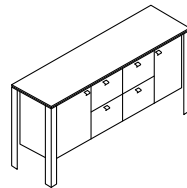

width 500
length 2330

ALTO CREDENZA UNITS 2330 RANGE

type L3
height 780

type M3
height 990

type H3
height 1155

width 500
length 2330

ALTO CREDENZA UNITS 1895 RANGE

type L1
height 780

type M1
height 990

type H1
height 1155

width 500
length 1895

ALTO CREDENZA UNITS 1895 RANGE

type L2
height 780

type M2
height 990

type H2
height 1155

width 500
length 1895

ALTO CREDENZA UNITS 1895 RANGE

type L3
height 780

type M3
height 990

type H3
height 1155

width 500
length 1895