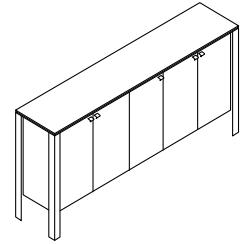

ALTO RECTILINEAR TABLES

height 720

ALTO SQUARE TABLES

height 720

ALTO OCCASIONAL TABLES

height 350

ALTO CIRCULAR TABLES

height 720

ALTO DESK CREDENZA UNITS 1755 RANGE

width 500
length 1755

type C1
height 650

type C2
height 650

type C3
height 650

ALTO MOBILE PEDESTAL

width 450
length 700
height 635

ALTO CREDENZA UNITS 2330 RANGE

type L1
height 780

type M1
height 990

type H1
height 1155

width 500
length 2330

ALTO CREDENZA UNITS 2330 RANGE

type L2
height 780

type M2
height 990

type H2
height 1155

width 500
length 2330

ALTO CREDENZA UNITS 2330 RANGE

type L3
height 780

type M3
height 990

type H3
height 1155

width 500
length 2330

ALTO CREDENZA UNITS 1895 RANGE

type L1
height 780