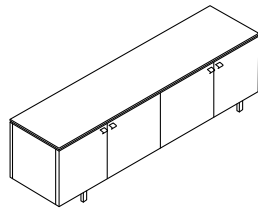

ALTO RECTILINEAR TABLES

height 720

ALTO SQUARE TABLES

height 720

ALTO OCCASIONAL TABLES

height 350

ALTO CIRCULAR TABLES

height 720

ALTO DESK CREDENZA UNITS 1755 RANGE

width 500
length 1755

type C1
height 650

type C2
height 650

type C3
height 650

ALTO MOBILE PEDESTAL

width 450
length 700
height 635

ALTO CREDENZA UNITS 2330 RANGE

type L1
height 780

type M1
height 990

type H1
height 1155

width 500
length 2330

ALTO CREDENZA UNITS 2330 RANGE

type L2
height 780

type M2
height 990

type H2
height 1155