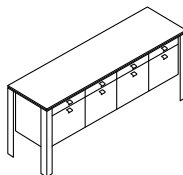

type L1
height 780

type M1
height 990

type H1
height 1155

width 500
length 2330

ALTO CREDENZA UNITS 2330 RANGE

type L2
height 780

type M2
height 990

type H2
height 1155

width 500
length 2330

ALTO CREDENZA UNITS 2330 RANGE

type L3
height 780

type M3
height 990

type H3
height 1155

width 500
length 2330

ALTO CREDENZA UNITS 1895 RANGE

type L1
height 780

type M1
height 990

type H1
height 1155

width 500
length 1895

ALTO CREDENZA UNITS 1895 RANGE

type L2
height 780

type M2
height 990

type H2
height 1155

width 500
length 1895