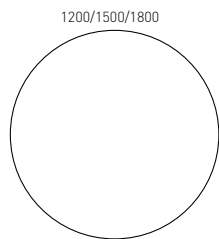

ALTO RECTILINEAR TABLES

height 720

ALTO SQUARE TABLES

height 720

ALTO OCCASIONAL TABLES

height 350

ALTO CIRCULAR TABLES

height 720

ALTO DESK CREDENZA UNITS 1755 RANGE

width 500
length 1755

type C1
height 650

type C2
height 650

type C3
height 650

ALTO MOBILE PEDESTAL

width 450
length 700
height 635

ALTO CREDENZA UNITS 2330 RANGE

type L1
height 780

type M1
height 990

type H1
height 1155

width 500
length 2330

ALTO CREDENZA UNITS 2330 RANGE

type L2
height 780

type M2
height 990

type H2
height 1155