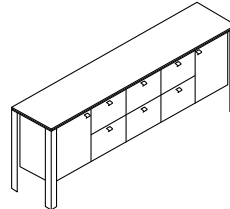

ALTO DESK CREDENZA UNITS 1755 RANGE

width 500
length 1755

type C1
height 650

type C2
height 650

type C3
height 650

ALTO MOBILE PEDESTAL

width 450
length 700
height 635

ALTO CREDENZA UNITS 2330 RANGE

type L1
height 780

type M1
height 990

type H1
height 1155

width 500
length 2330

ALTO CREDENZA UNITS 2330 RANGE

type L2
height 780

type M2
height 990

type H2
height 1155

width 500
length 2330

ALTO CREDENZA UNITS 2330 RANGE

type L3
height 780

type M3
height 990

type H3
height 1155

width 500
length 2330

ALTO CREDENZA UNITS 1895 RANGE

type L1
height 780

type M1
height 990

type H1
height 1155

width 500
length 1895

ALTO CREDENZA UNITS 1895 RANGE

type L2
height 780

type M2
height 990

type H2
height 1155

width 500
length 1895