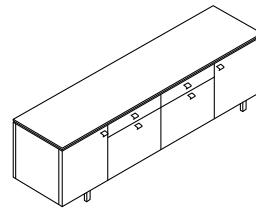

ALTO RECTILINEAR TABLES

height 720

ALTO SQUARE TABLES

height 720

ALTO OCCASIONAL TABLES

height 350

ALTO CIRCULAR TABLES

height 720

ALTO DESK CREDENZA UNITS 1755 RANGE

width 500
length 1755

type C1
height 650

type C2
height 650

type C3
height 650

ALTO MOBILE PEDESTAL

width 450
length 700
height 635

ALTO CREDENZA UNITS 2330 RANGE

type L1
height 780

type M1
height 990

type H1
height 1155

width 500
length 2330

ALTO CREDENZA UNITS 2330 RANGE

type L2
height 780

type M2
height 990

type H2
height 1155