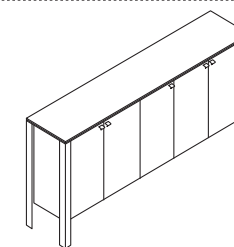

ALTO CREDENZA UNITS 2330 RANGE

width 500 / 19.7"
length 2330 / 91.7"

type L1
height 780 / 30.7"

type M1
height 990 / 39"

type H1
height 1155 / 45.5"