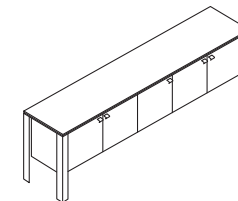

ALTO CREDENZA UNITS 2330 RANGE

width 500 / 19.7"
length 2330 / 91.7"

type L1
height 780 / 30.7"

type M1
height 990 / 39"

type H1
height 1155 / 45.5"