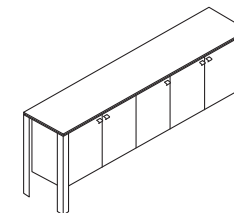

ALTO CREDENZA UNITS 2330 RANGE

width 500 / 19.7"
length 2330 / 91.7"

type L1
height 780 / 30.7"

type M1
height 990 / 39"

type H1
height 1155 / 45.5"