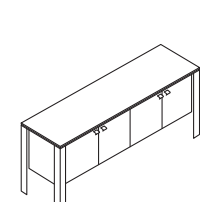

### ALTO CREDENZA UNITS 2330

width 500 / 19.7"  
length 2330 / 91.7"

type L3  
height 780 / 30.7"

type M3  
height 990 / 39"

type H3  
height 1155 / 45.5"

### ALTO CREDENZA UNITS 1895 RANGE

width 500 / 19.7"  
length 1895 / 74.6"

type L1  
height 780 / 30.7"

type M1  
height 990 / 39"

type H1  
height 1155 / 45.5"