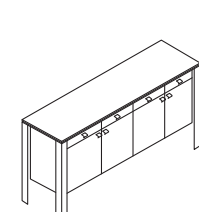

### ALTO CREDENZA UNITS 1895 RANGE

width 500 / 19.7"  
length 1895 / 74.6"

type L1  
height 780 / 30.7"

type M1  
height 990 / 39"

type H1  
height 1155 / 45.5"

### ALTO CREDENZA UNITS 1895 RANGE

width 500 / 19.7"  
length 1895 / 74.6"

type L2  
height 780 / 30.7"

type M2  
height 990 / 39"

type H2  
height 1155 / 45.5"