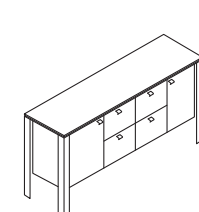

### ALTO CREDENZA UNITS 1895 RANGE

width 500 / 19.7"  
length 1895 / 74.6"

type L1  
height 780 / 30.7"

type M1  
height 990 / 39"

type H1  
height 1155 / 45.5"

### ALTO CREDENZA UNITS 1895 RANGE

width 500 / 19.7"  
length 1895 / 74.6"

type L2  
height 780 / 30.7"

type M2  
height 990 / 39"

type H2  
height 1155 / 45.5"

### ALTO CREDENZA UNITS 1895 RANGE

width 500 / 19.7"  
length 1895 / 74.6"

type L3  
height 780 / 30.7"

type M3  
height 990 / 39"

type H3  
height 1155 / 45.5"