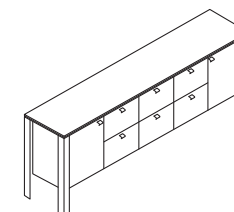

ALTO CREDENZA UNITS 2330

width 500 / 19.7"
length 2330 / 91.7"

type L3
height 780 / 30.7"

type M3
height 990 / 39"

type H3
height 1155 / 45.5"