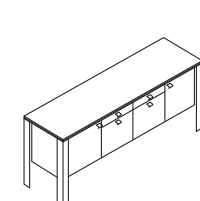

### ALTO CREDENZA UNITS 1895 RANGE

width 500 / 19.7"  
length 1895 / 74.6"

type L2  
height 780 / 30.7"

type M2  
height 990 / 39"

type H2  
height 1155 / 45.5"

### ALTO CREDENZA UNITS 1895 RANGE

width 500 / 19.7"  
length 1895 / 74.6"

type L3  
height 780 / 30.7"

type M3  
height 990 / 39"

type H3  
height 1155 / 45.5"