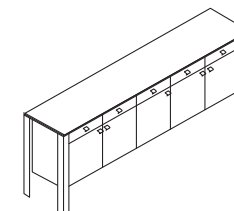

ALTO CREDENZA UNITS 2330 RANGE

width 500 / 19.7"
length 2330 / 91.7"

type L2
height 780 / 30.7"

type M2
height 990 / 39"

type H2
height 1155 / 45.5"