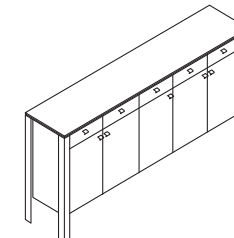

ALTO CREDENZA UNITS 2330 RANGE

width 500 / 19.7"
length 2330 / 91.7"

type L2
height 780 / 30.7"

type M2
height 990 / 39"

type H2
height 1155 / 45.5"