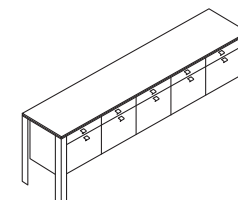

ALTO CREDENZA UNITS 2330 RANGE

width 500 / 19.7"
length 2330 / 91.7"

type L2
height 780 / 30.7"

type M2
height 990 / 39"

type H2
height 1155 / 45.5"