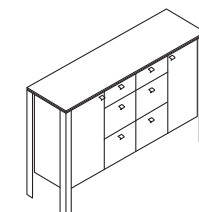

ALTO CREDENZA UNITS 1895 RANGE

width 500 / 19.7"
length 1895 / 74.6"

type L3
height 780 / 30.7"

type M3
height 990 / 39"

type H3
height 1155 / 45.5"