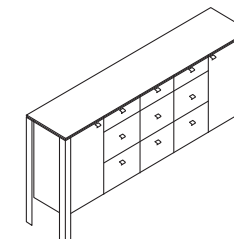

ALTO CREDENZA UNITS 2330

width 500 / 19.7"
length 2330 / 91.7"

type L3
height 780 / 30.7"

type M3
height 990 / 39"

type H3
height 1155 / 45.5"