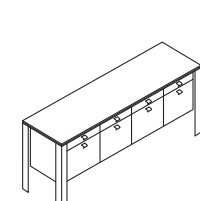

ALTO CREDENZA UNITS 1895 RANGE

width 500 / 19.7"
length 1895 / 74.6"

type L2
height 780 / 30.7"

type M2
height 990 / 39"

type H2
height 1155 / 45.5"