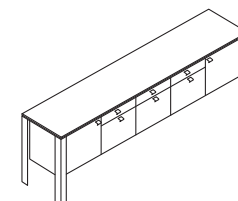

### ALTO CREDENZA UNITS 2330 RANGE

width 500 / 19.7"  
length 2330 / 91.7"

type L2  
height 780 / 30.7"

type M2  
height 990 / 39"

type H2  
height 1155 / 45.5"

### ALTO CREDENZA UNITS 2330

width 500 / 19.7"  
length 2330 / 91.7"

type L3  
height 780 / 30.7"

type M3  
height 990 / 39"

type H3  
height 1155 / 45.5"