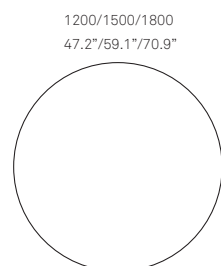

### ALTO RECTILINEAR TABLES

height 720 / 28.3"

### ALTO SQUARE TABLES

height 720 / 28.3"

### ALTO OCCASIONAL TABLES

height 350 / 13.8"

### ALTO CIRCULAR TABLES

height 720 / 28.3"