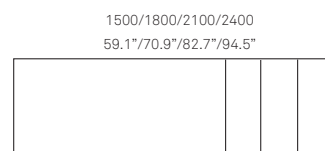

### ALTO RECTILINEAR TABLES

height 720 / 28.3"