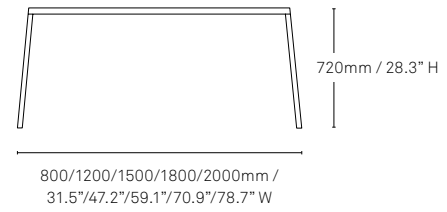

## Toro Badjo 3 seater sofa

2090mm / 82.3\"/>

860mm / 33.9\"/>

Toro Rectangle Table

Size 1

Toro Rectangle Table

Size 2

Toro Rectangle Table

Size 3

Toro Round Table

Size 1

Toro Rectangle Table

Size 2

Toro Round Table

Size 3

All measurements are in millimeters and inches