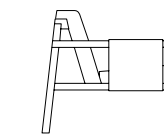

1430mm / 56.3\"/>