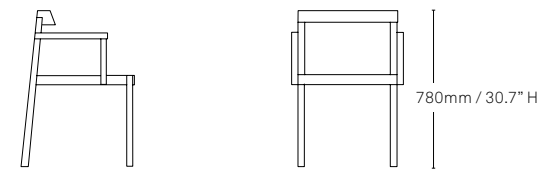

Toro Chair with arms