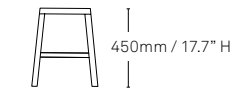

Toro Square Stool

Low