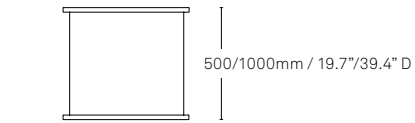

## Toro Badjo 3 seater sofa

2090mm / 82.3\"/>

860mm / 33.9\"/>

Toro Rectangle Table

Size 1

Toro Rectangle Table

Size 2

Toro Rectangle Table