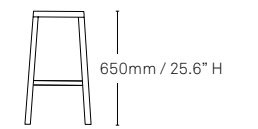

Specifications

Toro Round Stool

Low

High

Toro Square Stool

Low

High

Toro Chair

490mm / 19.3\"/>

490mm / 19.3\"/>

Toro Chair with arms

490mm / 19.3\"/>

555mm / 21.9\"/>

Toro Badjo 1 seater lounge chair

760mm / 29.9\"/>

860mm / 33.9\"/>

Toro Badjo 2 seater sofa

1430mm / 56.3\"/>

860mm / 33.9\"/>

Toro High Chair

480/490/500mm
18.9\"/>

650/700/750mm
25.6\"/>

470mm / 18.5\"/>

Toro High Chair with arms

480/490/500mm
18.9\"/>

650/700/750mm
25.6\"/>

535mm / 21.1\"/>

Toro Badjo 3 seater sofa

2090mm / 82.3\"/>

860mm / 33.9\"/>