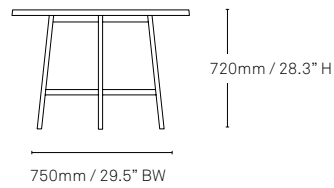

## Toro Badjo 3 seater sofa

2090mm / 82.3\"/>

860mm / 33.9\"/>

Toro Rectangle Table

Size 1

Toro Rectangle Table

Size 2

Toro Rectangle Table

Size 3

Toro Round Table

Size 1

Toro Rectangle Table

Size 2

Toro Round Table

Size 3

All measurements are in millimeters and inches