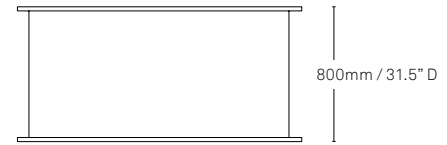

## Toro Badjo 3 seater sofa

2090mm / 82.3\"/>

860mm / 33.9\"/>

Toro Rectangle Table

Size 1

Toro Rectangle Table

Size 2

Toro Rectangle Table

Size 3

Toro Round Table

Size 1

Toro Rectangle Table

Size 2

Toro Round Table

Size 3

All measurements are in millimeters and inches