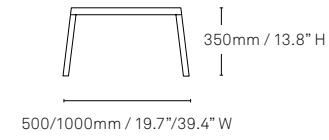

## Toro Badjo 3 seater sofa

2090mm / 82.3\"/>

860mm / 33.9\"/>

Toro Rectangle Table

Size 1

Toro Rectangle Table

Size 2

Toro Rectangle Table

Size 3

Toro Round Table

Size 1

Toro Rectangle Table

Size 2

Toro Round Table

Size 3

All measurements are in millimeters and inches