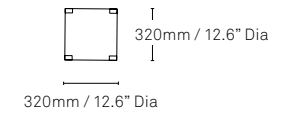

Specifications

Toro Round Stool

Low

High

Toro Square Stool

Low

High

Toro Chair

490mm / 19.3\"/>

490mm / 19.3\"/>

Toro Chair with arms

490mm / 19.3\"/>

555mm / 21.9\"/>

Toro Badjo 1 seater lounge chair

760mm / 29.9\"/>

860mm / 33.9\"/>

Toro Badjo 2 seater sofa

1430mm / 56.3\"/>

860mm / 33.9\"/>

Toro High Chair

480/490/500mm
18.9\"/>

650/700/750mm
25.6\"/>

470mm / 18.5\"/>

Toro High Chair with arms

480/490/500mm
18.9\"/>

650/700/750mm
25.6\"/>

535mm / 21.1\"/>

Toro Badjo 3 seater sofa

2090mm / 82.3\"/>

860mm / 33.9\"/>