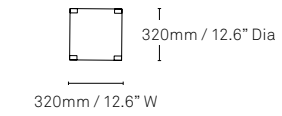

Toro Square Stool

Low