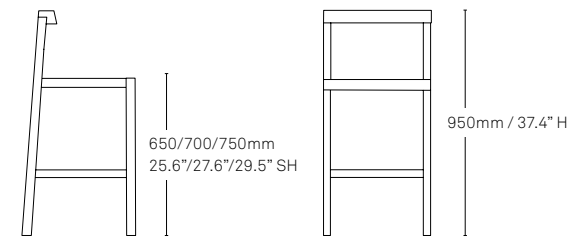

Toro High Chair