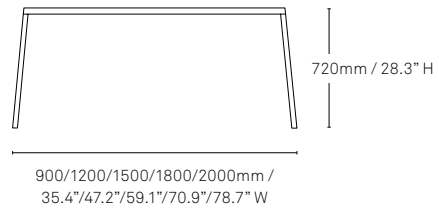

## Toro Badjo 3 seater sofa

2090mm / 82.3\"/>

860mm / 33.9\"/>

Toro Rectangle Table

Size 1

Toro Rectangle Table

Size 2

Toro Rectangle Table

Size 3

Toro Round Table

Size 1

Toro Rectangle Table

Size 2

Toro Round Table

Size 3

All measurements are in millimeters and inches