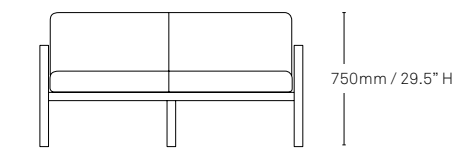

Toro Badjo 2 seater sofa