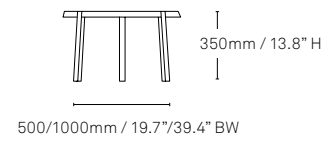

## Toro Badjo 3 seater sofa

2090mm / 82.3\"/>

860mm / 33.9\"/>

Toro Rectangle Table

Size 1

Toro Rectangle Table

Size 2

Toro Rectangle Table

Size 3

Toro Round Table

Size 1

Toro Rectangle Table

Size 2

Toro Round Table

Size 3

All measurements are in millimeters and inches