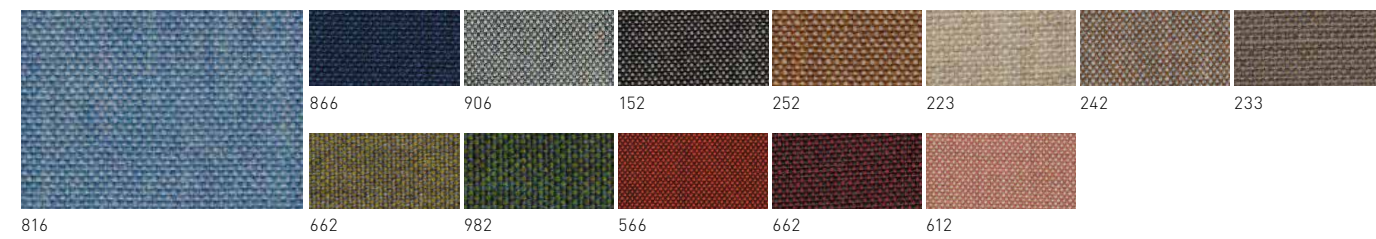

#### REVIVE 1 / Category 3

**CATEGORY 4**  
Glow, Recheck,  
Remix 3 & Rime

**GLOW / Category 4**

**RECHECK / Category 4**

**REMIX 3 / Category 4**

**RIME / Category 4**

**CATEGORY 5**  
Steelcut Trio 3  
& Tonica 2