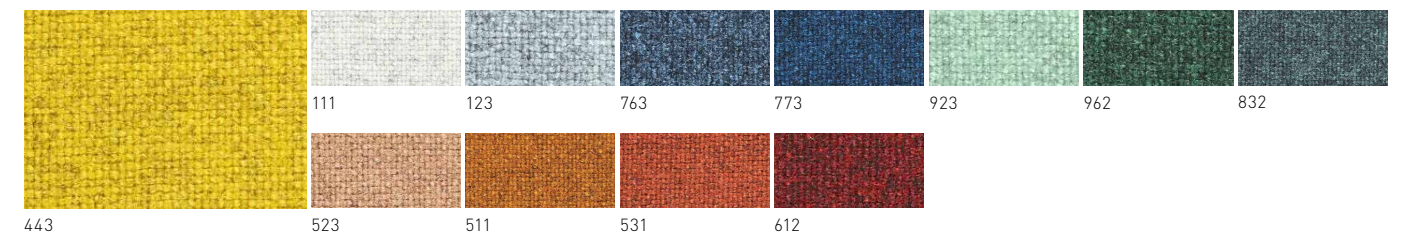

TONICA 2 / Category 5